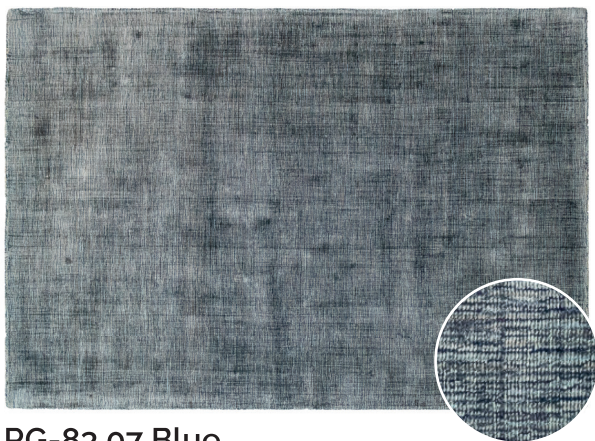

## Available sizes:

- 160x230cm
- 200x290cm

RG-83 03 Grey

RG-83 04 Turquoise

RG-83 07 Blue

RG-83 10 Brown Gold

RG-83 09 Gold

RG-54 Beige