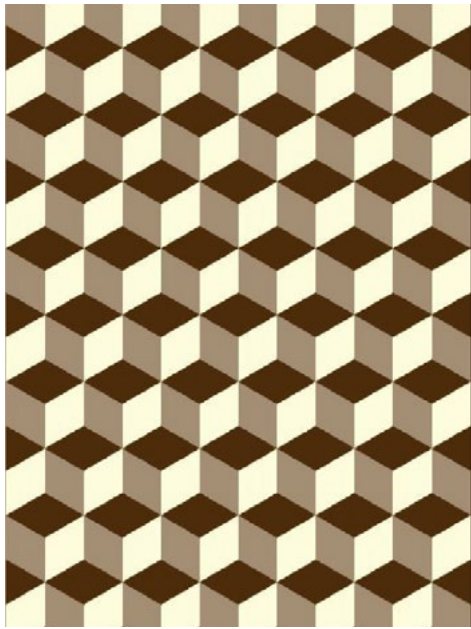

- 100x140cm (2 pcs/bale)
- 140x190cm (2 pcs/bale)
- 160x230cm (2 pcs/bale)

6003 - 104 Tan

6003 - 203 Black

6003 - 204 Silver

6015 - 203A

6015 - 204 Silver

6017 - 103 Brown

6017 - 203 Black

6017 - 204 Silver

6016- 102 Beige

6016 - 104 Tan

6016 - 204 Silver

6028-101 Ivory Brown

6028 - 201A Black

6049 - 204A Silver

6080 - 103 Brown Beige

6080-203A Black Ivory

6097 - 103 Brown Beige

6097 - 104 Tan Brown

6097 - 203A Black Ivory

6100 - 102 Beige Brown

6100 - 201 Ivory Black

Available sizes:

- 100x140cm (2 pcs/bale)
- 140x190cm (2 pcs/bale)
- 160x230cm (2 pcs/bale)