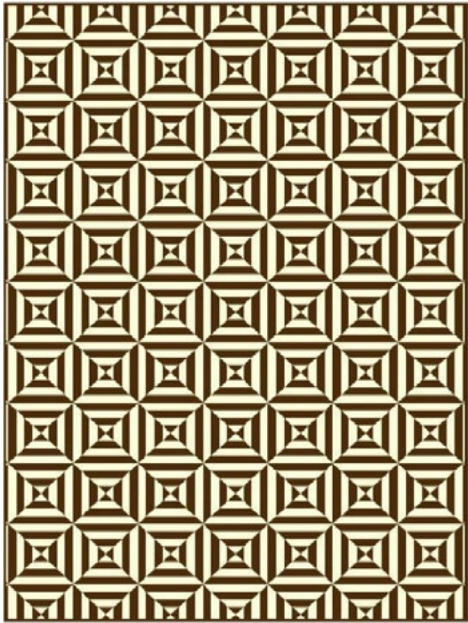

- 100x140cm (2 pcs/bale)
- 140x190cm (2 pcs/bale)
- 160x230cm (2 pcs/bale)

6003 - 104 Tan

6003 - 203 Black

6003 - 204 Silver

6015 - 203A

6015 - 204 Silver

6017 - 103 Brown

6017 - 203 Black

6017 - 204 Silver

6016- 102 Beige

6016 - 104 Tan

6016 - 204 Silver

6028-101 Ivory Brown

6028 - 201A Black

6049 - 204A Silver

6080 - 103 Brown Beige

6080-203A Black Ivory

6097 - 103 Brown Beige

6097 - 104 Tan Brown

6097 - 203A Black Ivory

6100 - 102 Beige Brown

6100 - 201 Ivory Black

Available sizes:

- 100x140cm (2 pcs/bale)
- 140x190cm (2 pcs/bale)
- 160x230cm (2 pcs/bale)