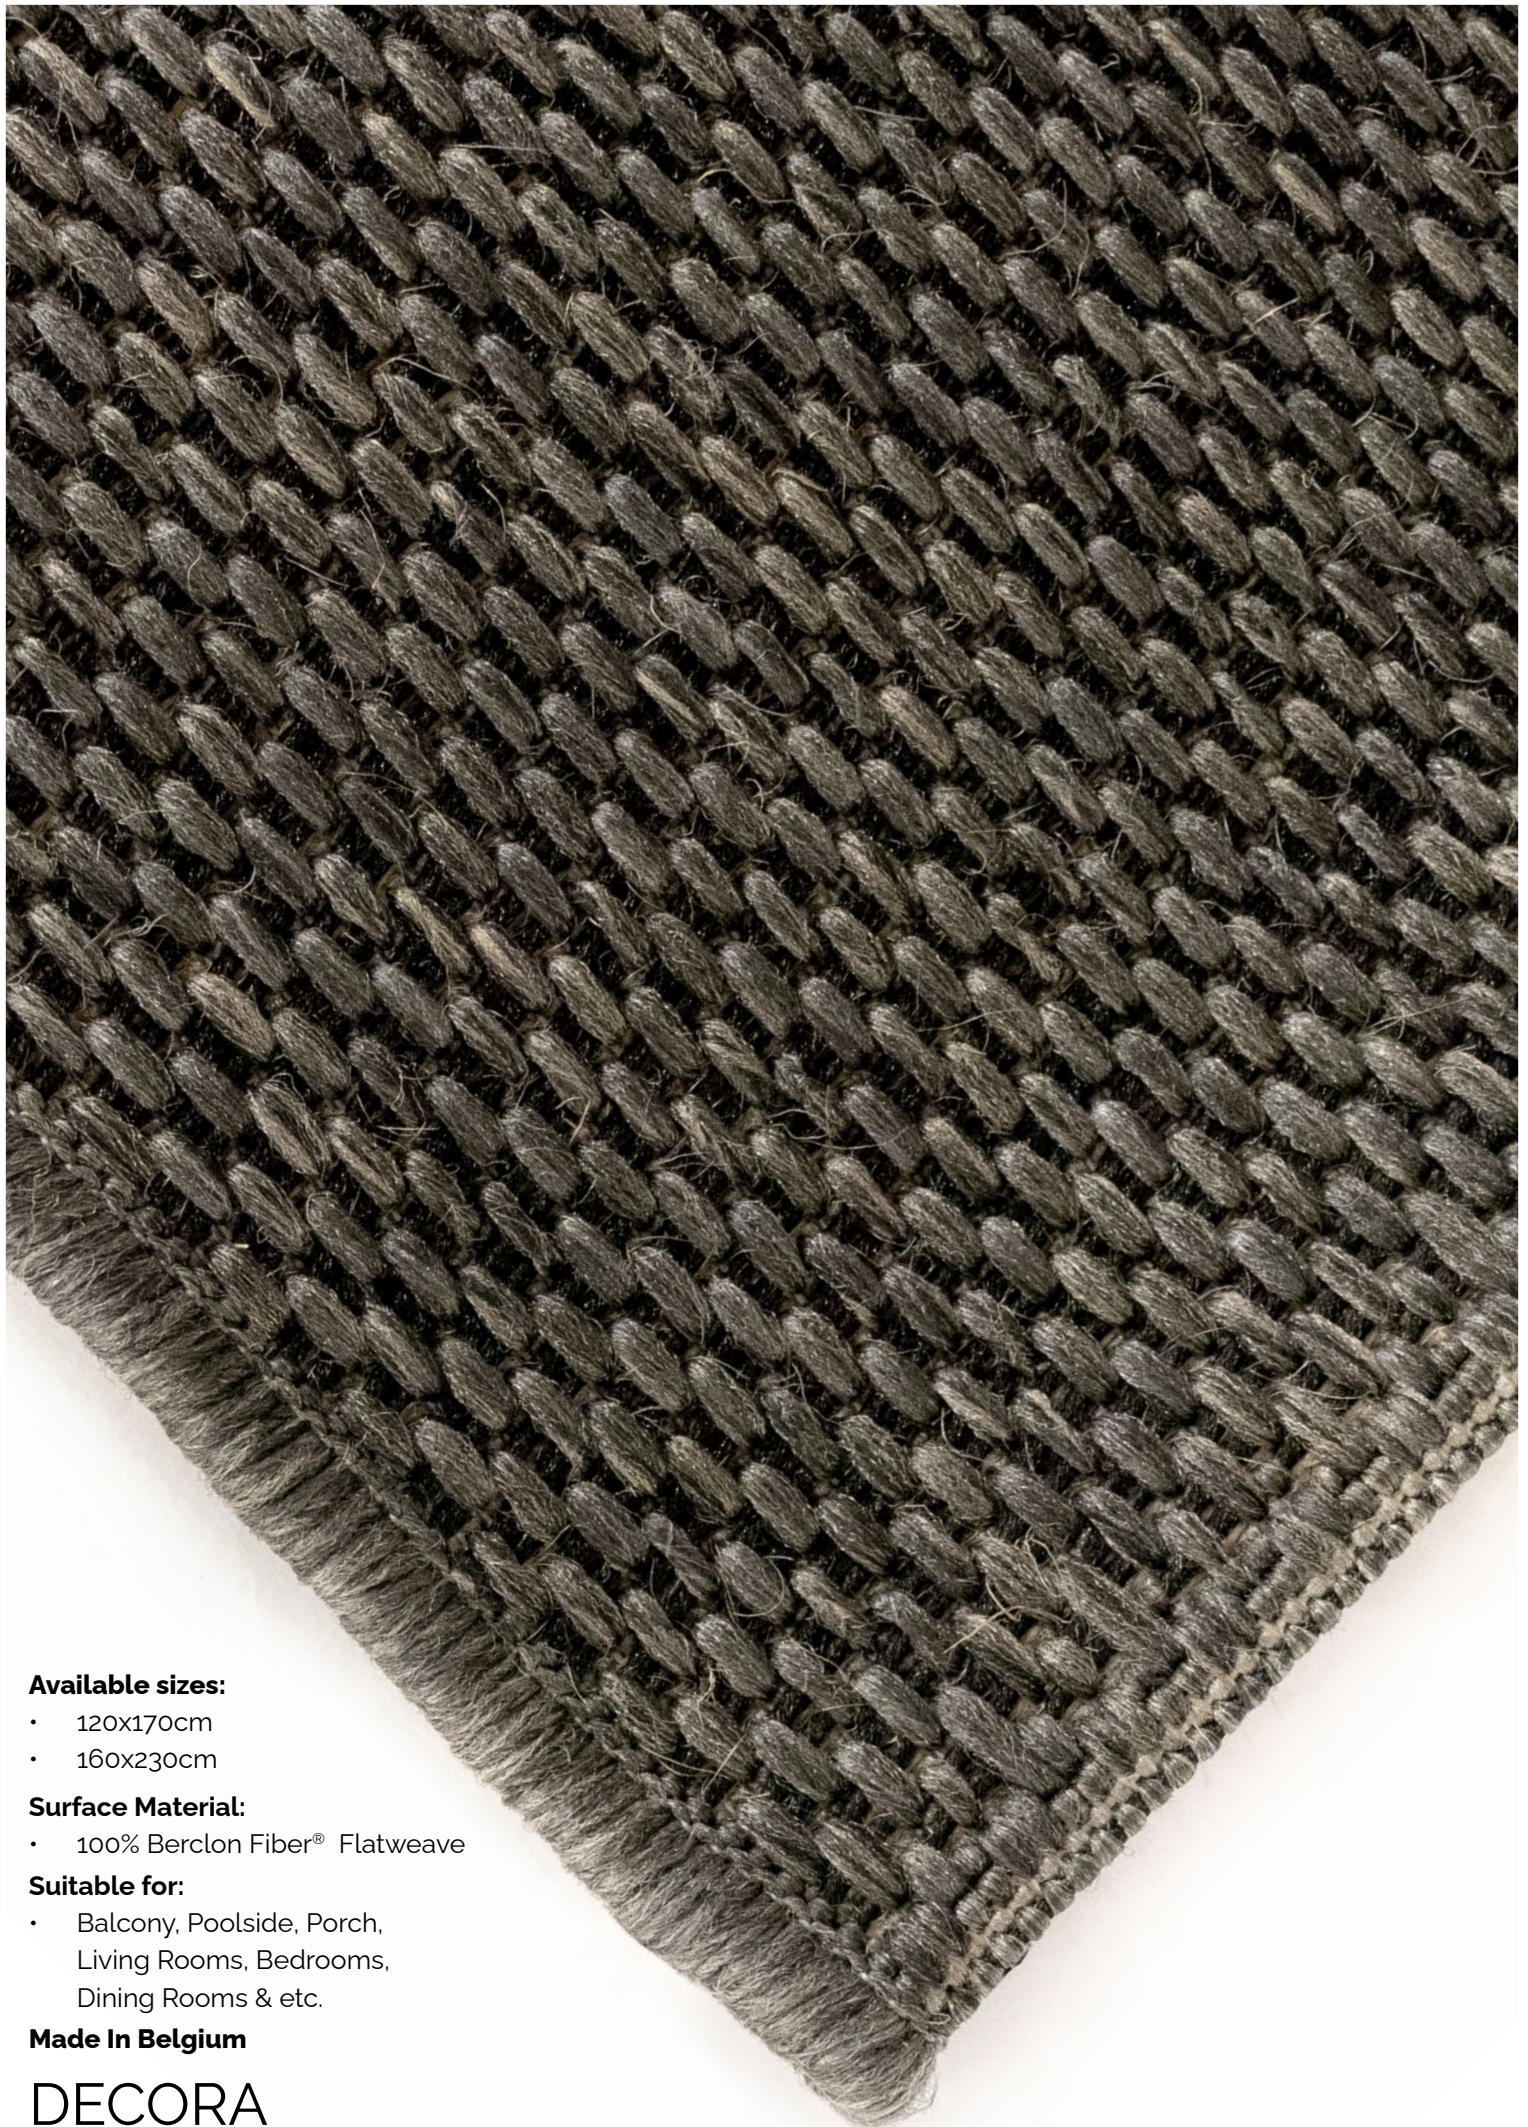

34512-392

3498-92

34514-392

34602-332

34685-032

34679-392

34679-675

34684-392

34684-675

34685-032

34685-065

**Available sizes:**

- 120x170cm
- 160x230cm

**Surface Material:**

- 100% Berclon Fiber® Flatweave

**Suitable for:**