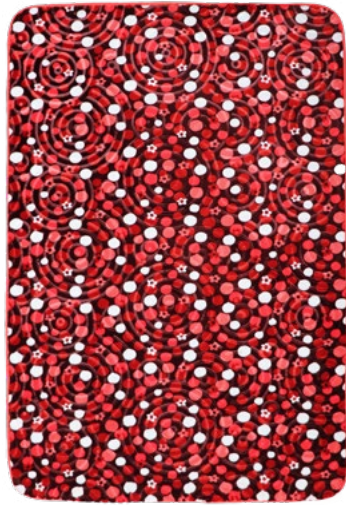

### Available sizes:

- 95x150cm
- 100x140cm
- 100x150cm
- 140x200cm
- 150x200cm

Melody  
Blanket

Circle-D1

Circle-D3

Circle-D5

Circle-D6

Circle-D7

Circle-D8 / Circle2-D1

Circle-D9

Circle2 D3

Circle2 D5

Circle2 D6

Circle2 D7

Circle2 D8

**Available sizes:**