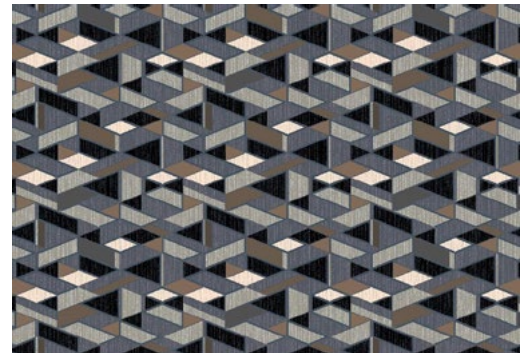

3011 Yellow

3012 Maroon

3012 Olive Green

3012 Rust

3012 Yellow

3031 Brown

3031 Maroon

3031 Rust

3065 Grey

3065 Rust

3066 Maroon

3066 Rust

7202 D Wheat

7202 Grey

7215 D Wheat

7216 Grey

7216 Somber

7219 Sooty

7221 Grey

7222 Grey

8315 Somber

Available sizes:

- 95x150cm
- 110x155cm
- 155x210cm
- 210x300cm

Surface Material: