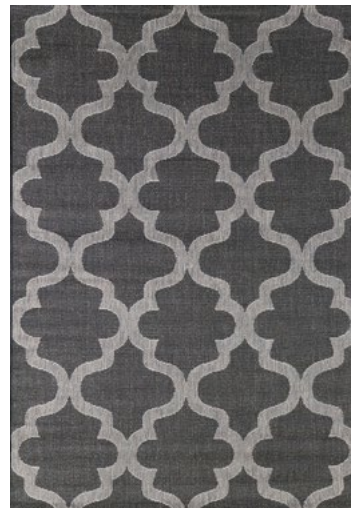

VIEW THIS RUG
ON OUR WEBSITE

100% Polypropylene
Made In Egypt

NATURE

◆ OUTDOOR ◆ DURABLE ◆ COMFORT ◆

NATURE COLLECTION

Available sizes:

- 133 x 190cm
- 160 x 230cm
- 200 x 285cm

0091 - Grey Black

0091 - Black Grey

0091 - Chocolate

0119 - Beige

0119 - Grey Black

0119 - Black Grey

0119 - Chocolate

0132 - Beige

0132 - Grey Black

0132 - Black Grey

0132 - Chocolate

0706 - Beige

0706 - Black Grey

0706 - Chocolate

0706 - Grey Black

207 - Beige

207 - Black Grey

207 - Chocolate

207 - Brown Black

0786 - Beige

0786 - Black Grey

0786 - Chocolate

0786 - Grey Black

1085 - Beige

1085 - Black Grey