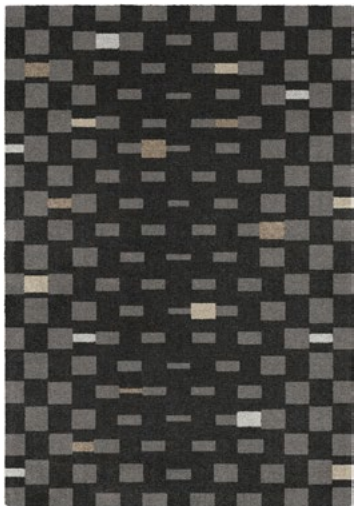

Cosy Heatset Polyester (PES)

Made In Belgium

PLAY

◆ MAGNIFICENT ◆ MINIMALIST ◆ MELLOW ◆

PLAY

COLLECTION

Available sizes:

- 160x230cm
- 200x290cm

63202-630

63202-690

63204-980

63206-370

63207-690

63208-790

63209-360

63209-670

63231-930

63243-670

63247-650

63247-790

63206-950

63207-630

63209-930

63212-930